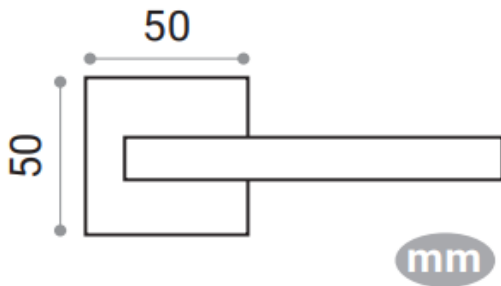

DIVALFER

FICHA TÉCNICA: 623 60 SERIE ALENA MANIVELA CON ROSETA

CARACTERÍSTICAS

- Juego manillas Alena on roseta cuadrada
- Manivela fabricada en Aluminio y roseta en Zamak ambas de alta calidad. Para puertas interiores de paso y entradas de uso residencial y público.
- Incluye cuadradillo de 8mm y fijaciones para su instalación.
- Medidas:
- Acabados disponibles: