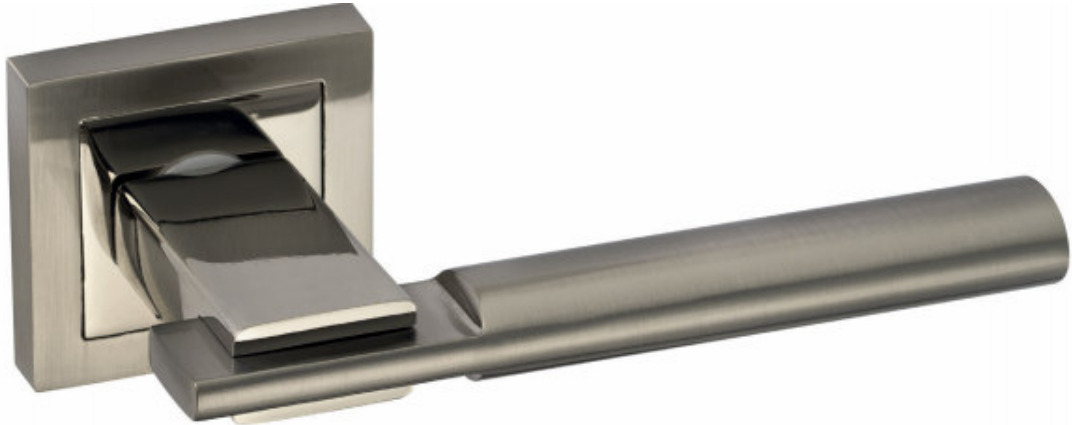

DIVALFER

FICHA TÉCNICA: 623 60 SERIE ALENA MANIVELA CON ROSETA

CARACTERÍSTICAS

- Juego manillas Alena on roseta cuadrada
- Manivela fabricada en Aluminio y roseta en Zamak ambas de alta calidad. Para puertas interiores de paso y entradas de uso residencial y público.
- Incluye cuadradillo de 8mm y fijaciones para su instalación.
- Medidas:
- Acabados disponibles: